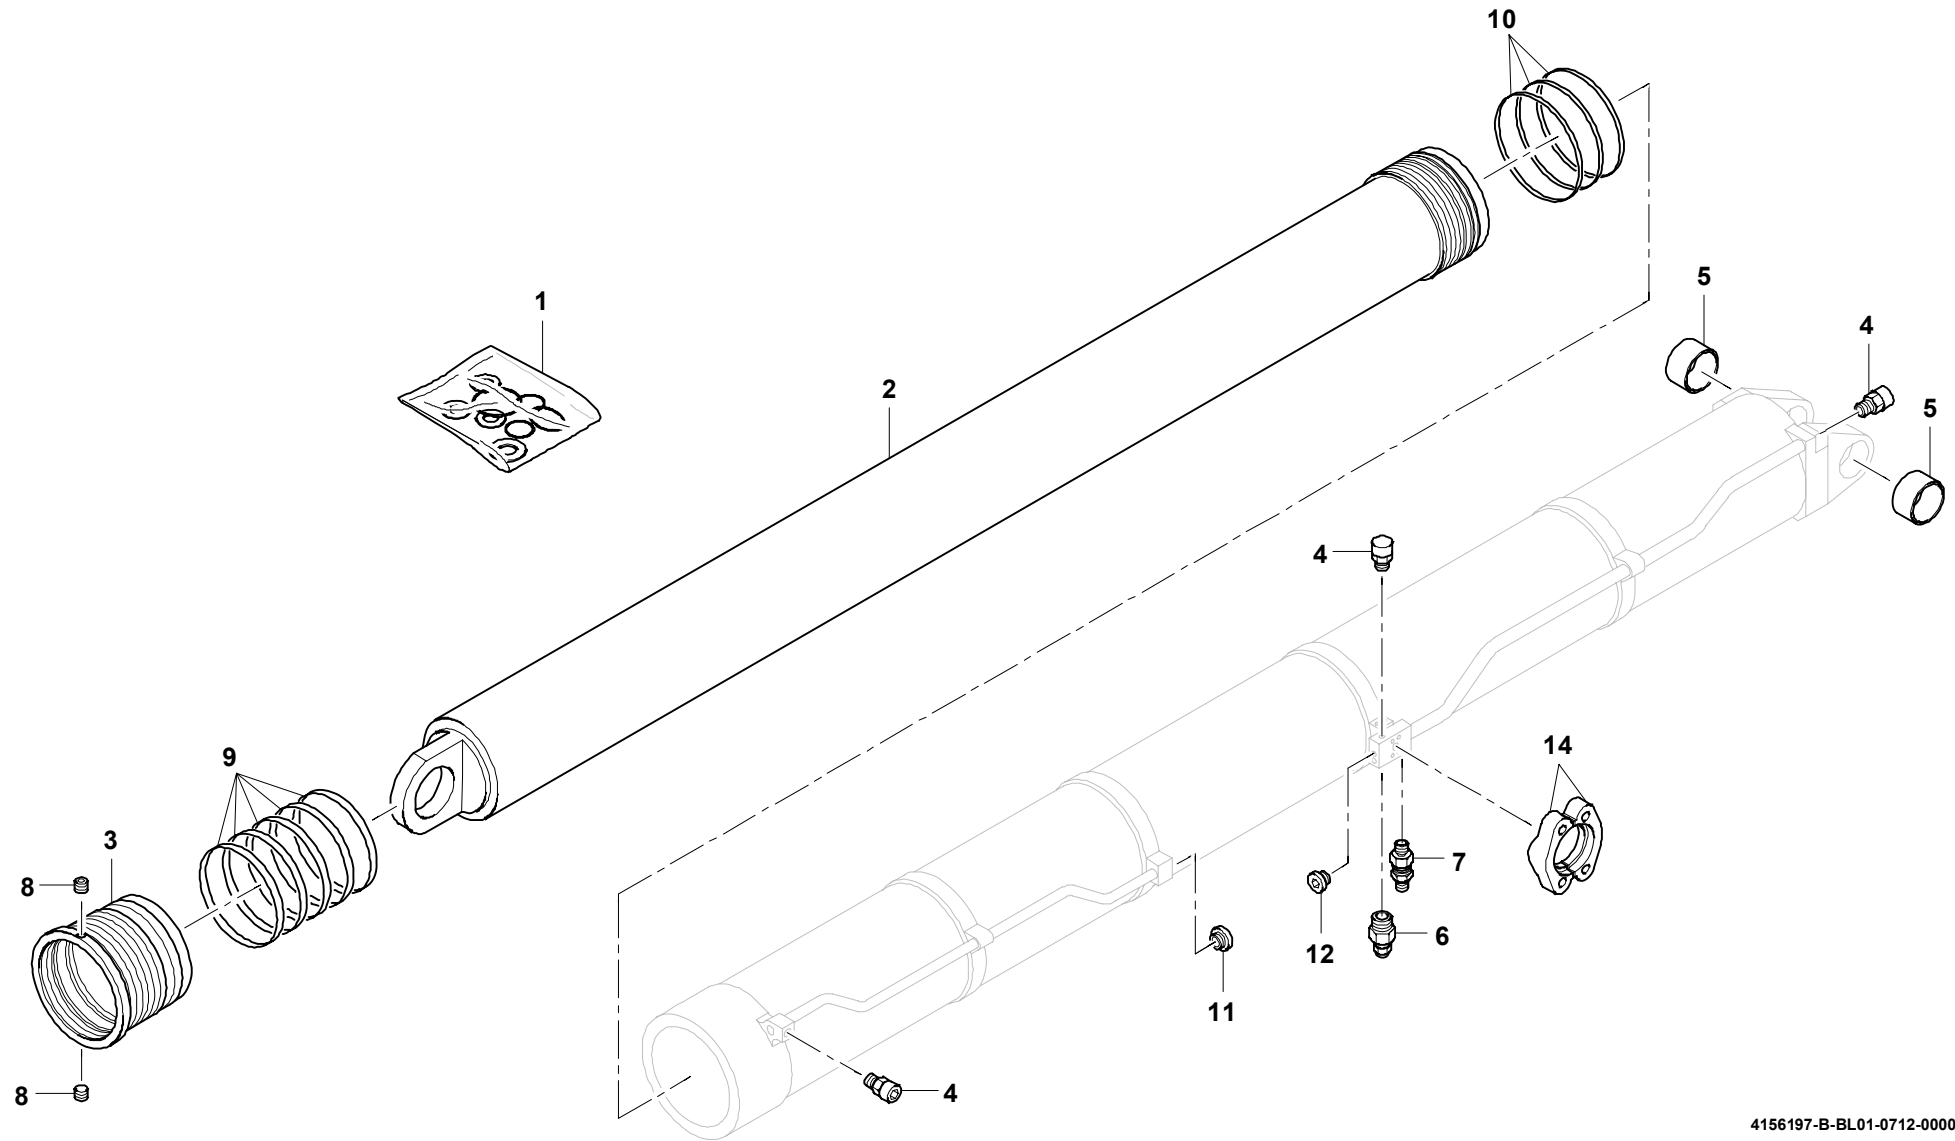

**GROVE**

WIPPZYLINDER  
LUFFING CYLINDER

BILDTADEL  
PICTORIAL DISPLAY

**GMK 6400**  
**BE 740**  
**G 789**

07.12

**4156197-ETL B**

1/1

4156197-B-BL01-0712-0000